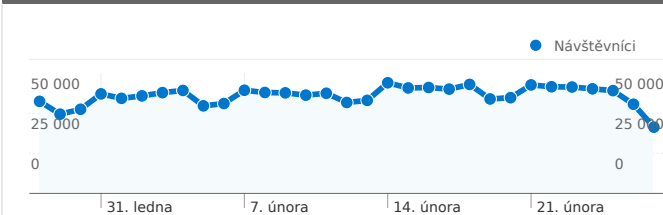

## Používání webu

2 242 660 Návštěvy

21,41 % Míra opuštění

7 810 473 Zobrazení stránek

00:07:49 Prům. doba na webu

3,48 Stránky/návštěva

16,11 % % Nové návštěvy

## Přehled návštěvníků

**Návštěvníci**  
487 104

1-10 z 112

Počet zobrazení stránek tohoto webu: 7 810 473

 7 810 473 Zobrazení stránek

 3 824 726 Jedinečná zobrazení

 21,41 % Míra opuštění