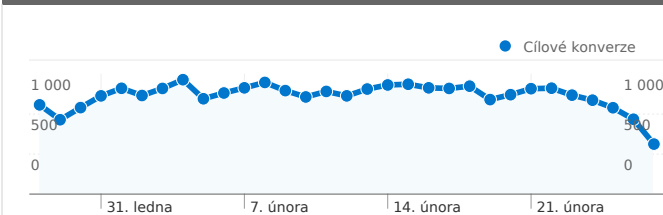

Přehled cílů