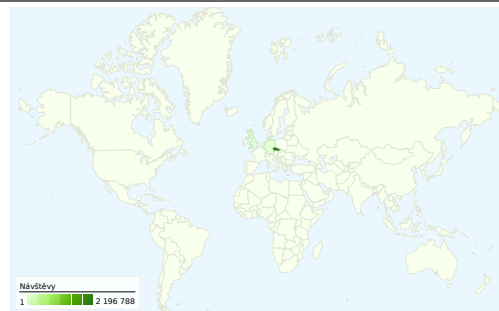

## Používání webu

2 242 660 Návštěvy

21,41 % Míra opuštění

7 810 473 Zobrazení stránek

00:07:49 Prům. doba na webu

3,48 Stránky/návštěva

16,11 % % Nové návštěvy

## Přehled návštěvníků

**Návštěvníci**  
487 104

## Vizualizace na mapě

## Používání webu

Návštěvy		Stránky/návštěva		Prům. doba na webu		% Nové návštěvy		Míra opuštění	
<b>2 242 660</b>		<b>3,48</b>		<b>00:07:49</b>		<b>16,13 %</b>		<b>21,41 %</b>	
% z celkového počtu stránek: 100,00 %		Průměr stránek 3,48 (0,00 %)		Průměr stránek 00:07:49 (0,00 %)		Průměr stránek 16,11 % (0,12 %)		Průměr stránek 21,41 % (0,00 %)	
Země/teritorium	Návštěvy	Stránky/návštěva	Prům. doba na webu	% Nové návštěvy	Míra opuštění				
Czech Republic	<b>2 196 788</b>	3,49	00:07:50	16,04 %	21,29 %				
Slovakia	<b>8 359</b>	3,11	00:06:37	22,44 %	28,01 %				
Germany	<b>6 626</b>	3,35	00:08:02	16,75 %	23,11 %				
United Kingdom	<b>5 577</b>	3,11	00:07:38	18,02 %	25,30 %				
(not set)	<b>3 065</b>	2,61	00:05:06	21,70 %	45,25 %				
Austria	<b>2 422</b>	3,28	00:07:51	25,47 %	26,59 %				
United States	<b>2 320</b>	3,14	00:06:55	22,46 %	25,26 %				
Turkey	<b>2 101</b>	3,15	00:06:55	18,28 %	25,75 %				
France	<b>1 766</b>	3,29	00:08:18	20,16 %	25,14 %				
Italy	<b>1 637</b>	3,58	00:08:32	18,81 %	23,89 %				