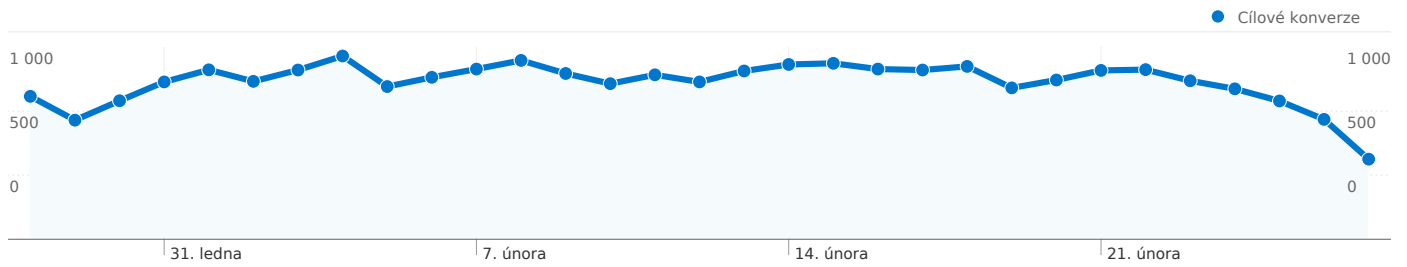

Počet konverzí, které zákazníci dokončili: 25 363.

22 753 konverze, cíl 1: Registrace

2 610 konverze, cíl 2: více jak 3 hodiny na stránce