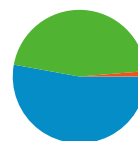

■ Vyhledávače	1 185 239,00 (52,85 %)
■ Přímá návštěvnost	1 028 302,00 (45,85 %)
■ Odkazující stránky	28 555,00 (1,27 %)
■ Další	564 (0,03 %)

Nejvýkonnější zdroje provozu

Zdroje	Návštěvy	% návštěvy	Klíčová slova	Návštěvy	% návštěvy
(direct) ((none))	1 028 302	45,85 %	sms zdarma	429 295	36,22 %
seznam (organic)	873 685	38,96 %	sms brana	171 606	14,48 %
google (organic)	269 528	12,02 %	sms zdarma do vseh siti	149 759	12,64 %
search (organic)	29 296	1,31 %	sms brána	87 485	7,38 %
bing (organic)	8 101	0,36 %	smsbrana	68 428	5,77 %