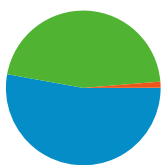

Přehled zdrojů provozu