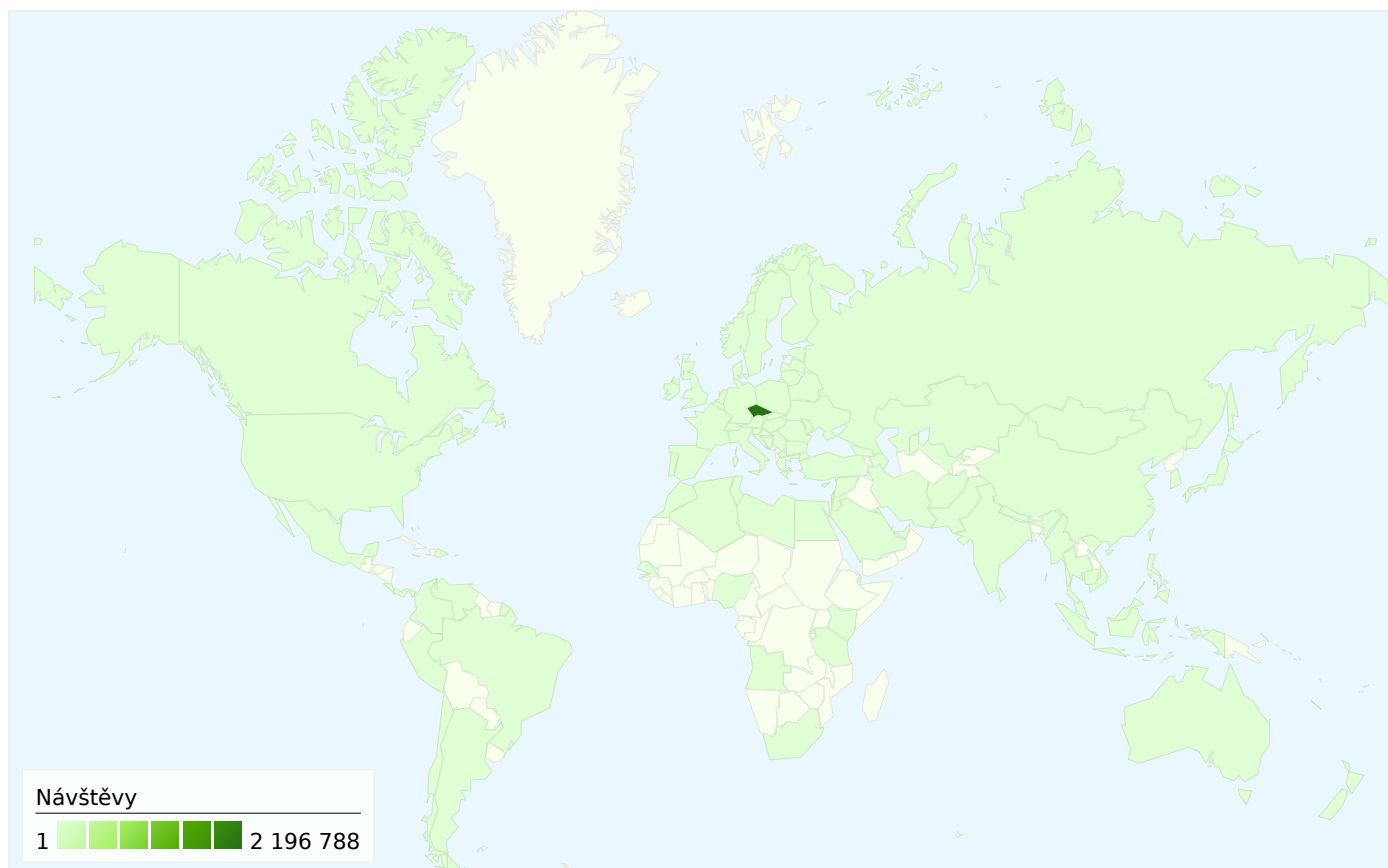

Všechny zdroje návštěvnosti odeslaly celkem následující počet návštěv:  
2 242 660.

45,85 % Přímá návštěvnost

1,27 % Odkazující stránky

52,85 % Vyhledávače

<span style="color: blue;">■</span> Vyhledávače	1 185 239,00 (52,85 %)
<span style="color: green;">■</span> Přímá návštěvnost	1 028 302,00 (45,85 %)
<span style="color: orange;">■</span> Odkazující stránky	28 555,00 (1,27 %)
<span style="color: gray;">■</span> Další	564 (0,03 %)

### Konverzní poměr cíle

**Konverzní poměr cíle**  
**1,13 %**

### Celková hodnota cíle

**Celková hodnota cíle**  
**488,53 US\$**

Ze segmentů typu země/teritoria v počtu 112 přišel tento počet návštěv: 2 242 660.

## Používání webu

Návštěvy		Stránky/návštěva		Prům. doba na webu		% Nové návštěvy		Míra opuštění	
<b>2 242 660</b>		<b>3,48</b>		<b>00:07:49</b>		<b>16,13 %</b>		<b>21,41 %</b>	
% z celkového počtu stránek: 100,00 %		Průměr stránek 3,48 (0,00 %)		Průměr stránek 00:07:49 (0,00 %)		Průměr stránek 16,11 % (0,12 %)		Průměr stránek 21,41 % (0,00 %)	
Země/teritorium	Návštěvy	Stránky/návštěva	Prům. doba na webu	% Nové návštěvy	Míra opuštění				
Czech Republic	<b>2 196 788</b>	3,49	00:07:50	16,04 %	21,29 %				
Slovakia	<b>8 359</b>	3,11	00:06:37	22,44 %	28,01 %				
Germany	<b>6 626</b>	3,35	00:08:02	16,75 %	23,11 %				
United Kingdom	<b>5 577</b>	3,11	00:07:38	18,02 %	25,30 %				
(not set)	<b>3 065</b>	2,61	00:05:06	21,70 %	45,25 %				
Austria	<b>2 422</b>	3,28	00:07:51	25,47 %	26,59 %				
United States	<b>2 320</b>	3,14	00:06:55	22,46 %	25,26 %				
Turkey	<b>2 101</b>	3,15	00:06:55	18,28 %	25,75 %				
France	<b>1 766</b>	3,29	00:08:18	20,16 %	25,14 %				
Italy	<b>1 637</b>	3,58	00:08:32	18,81 %	23,89 %				