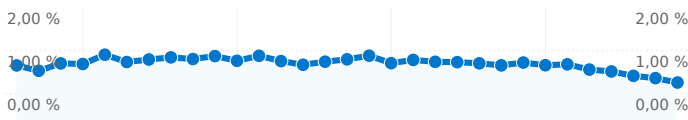

Účinnost cíle

Konverzní poměr cíle

Konverzní poměr cíle
1,13 %