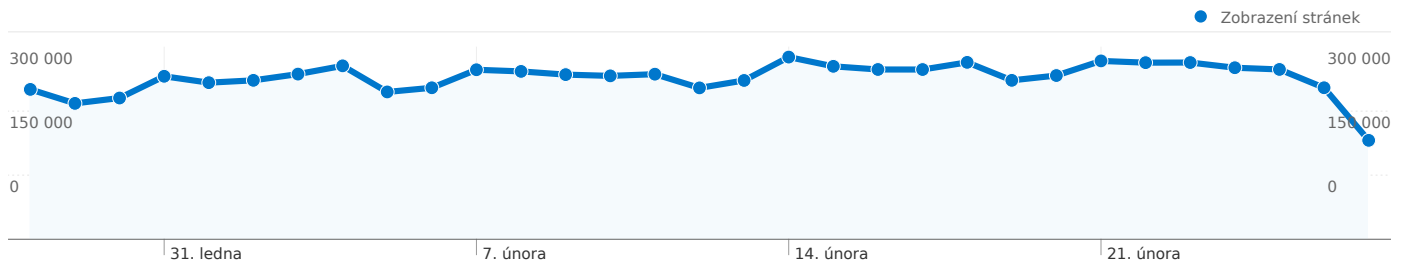

Počet zobrazení stránek tohoto webu: 7 810 473

7 810 473 Zobrazení stránek

3 824 726 Jedinečná zobrazení

21,41 % Míra opuštění

Nejnavštěvovanější stránky

stránky	Zobrazení stránek	% Zobrazení stránek
/sms-zdarma.html	5 060 352	64,79 %
/	2 175 860	27,86 %
/odeslane-sms.html	101 444	1,30 %
/adresar/pridat-kontakt.html	29 421	0,38 %
/adresar.html	25 769	0,33 %