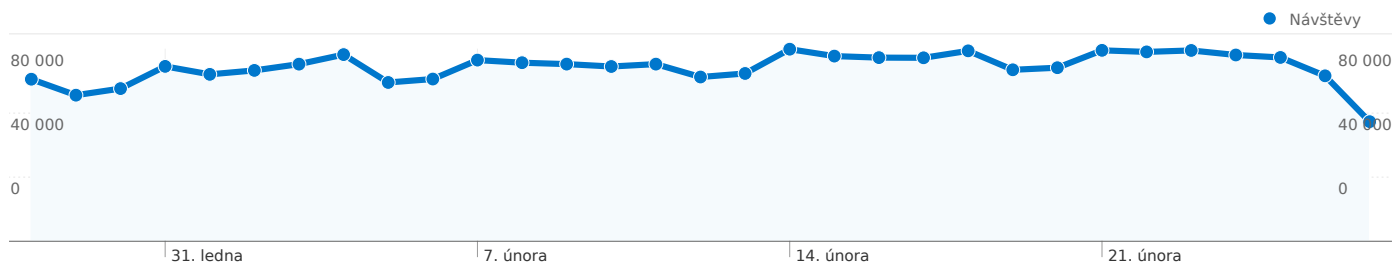

Všechny zdroje návštěvnosti odeslaly celkem následující počet návštěv:
2 242 660.

45,85 % Přímá návštěvnost

1,27 % Odkazující stránky

52,85 % Vyhledávače

■ Vyhledávače	1 185 239,00 (52,85 %)
■ Přímá návštěvnost	1 028 302,00 (45,85 %)
■ Odkazující stránky	28 555,00 (1,27 %)
■ Další	564 (0,03 %)

Nejvýkonnější zdroje provozu

Zdroje	Návštěvy	% návštěvy	Klíčová slova	Návštěvy	% návštěvy
(direct) ((none))	1 028 302	45,85 %	sms zdarma	429 295	36,22 %
seznam (organic)	873 685	38,96 %	sms brana	171 606	14,48 %
google (organic)	269 528	12,02 %	sms zdarma do vseh siti	149 759	12,64 %
search (organic)	29 296	1,31 %	sms brána	87 485	7,38 %
bing (organic)	8 101	0,36 %	smsbrana	68 428	5,77 %