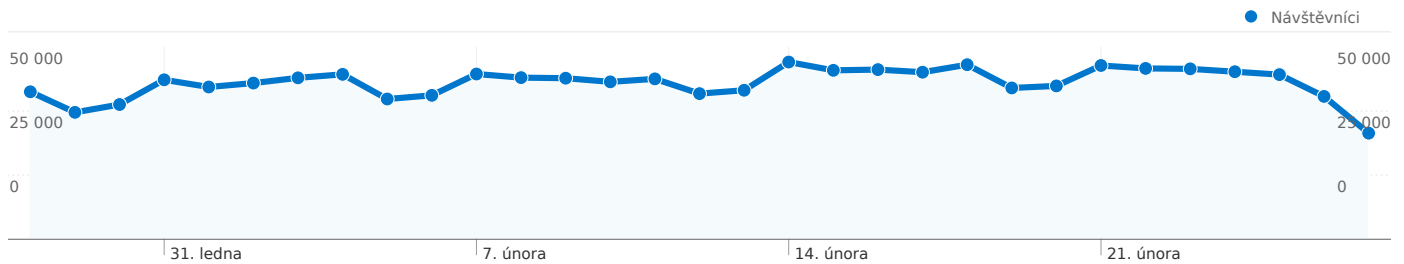

Počet návštěvníků této stránky: 487 104

2 242 660 Návštěvy

487 104 Absolutní unikátní návštěvníci

7 810 473 Zobrazení stránek

3,48 Průměrná zobrazení stránky

00:07:49 Doba na webu

21,41 % Míra opuštění

16,11 % Nové návštěvy

Technický profil

Prohlížeč	Návštěvy	% návštěvy	Rychlost připojení	Návštěvy	% návštěvy
Firefox	779 448	34,76 %	Unknown	1 353 377	60,35 %
Internet Explorer	653 831	29,15 %	DSL	476 232	21,24 %
Chrome	489 647	21,83 %	Cable	312 596	13,94 %
Opera	214 745	9,58 %	T1	54 011	2,41 %
Safari	62 136	2,77 %	Dialup	45 412	2,02 %